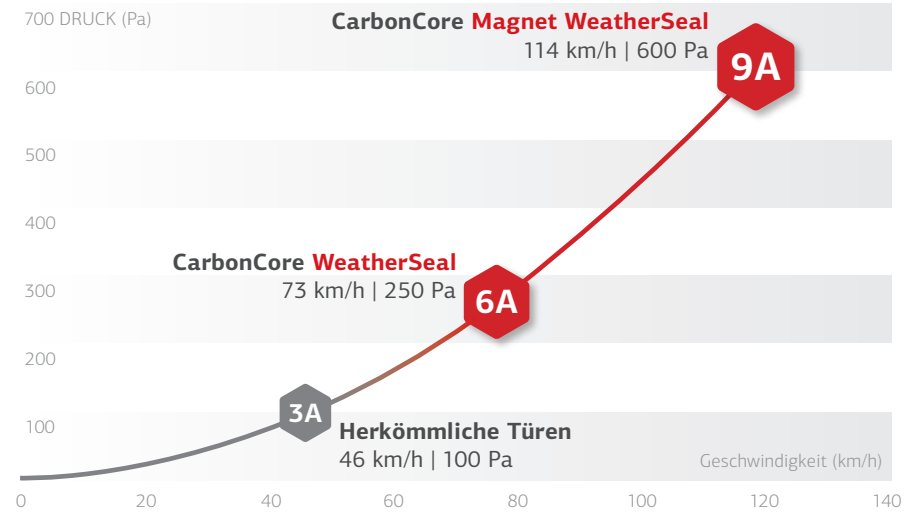

# Türen so dicht wie eine Wand

Unsere Tür Pirnar CarbonCore erreichte im deutschen Prüflabor ift Rosenheim bei Tests zur Wasserdichtigkeit den hervorragenden Wert 9A, da sie selbst bei einem Druck von 600 Pa, was einer Windgeschwindigkeit von 114 km/h entspricht, noch immer eine perfekte Wasserdichtigkeit aufweist.

**Das ist sechsmal mehr als die Belastung, der eine normale Haustür standhalten kann.**

Dichtung WeatherSeal

Dichtung **Magnet WeatherSeal**

## CarbonCore Wasserdichtigkeit

Standardklassifizierung Wasserdichtigkeit – Klasse 1A (schlechteste) bis Klasse 9A (beste)  
Standardklassifizierung Luftdurchlässigkeit – Klasse 1 (schlechteste) bis Klasse 4 (beste)